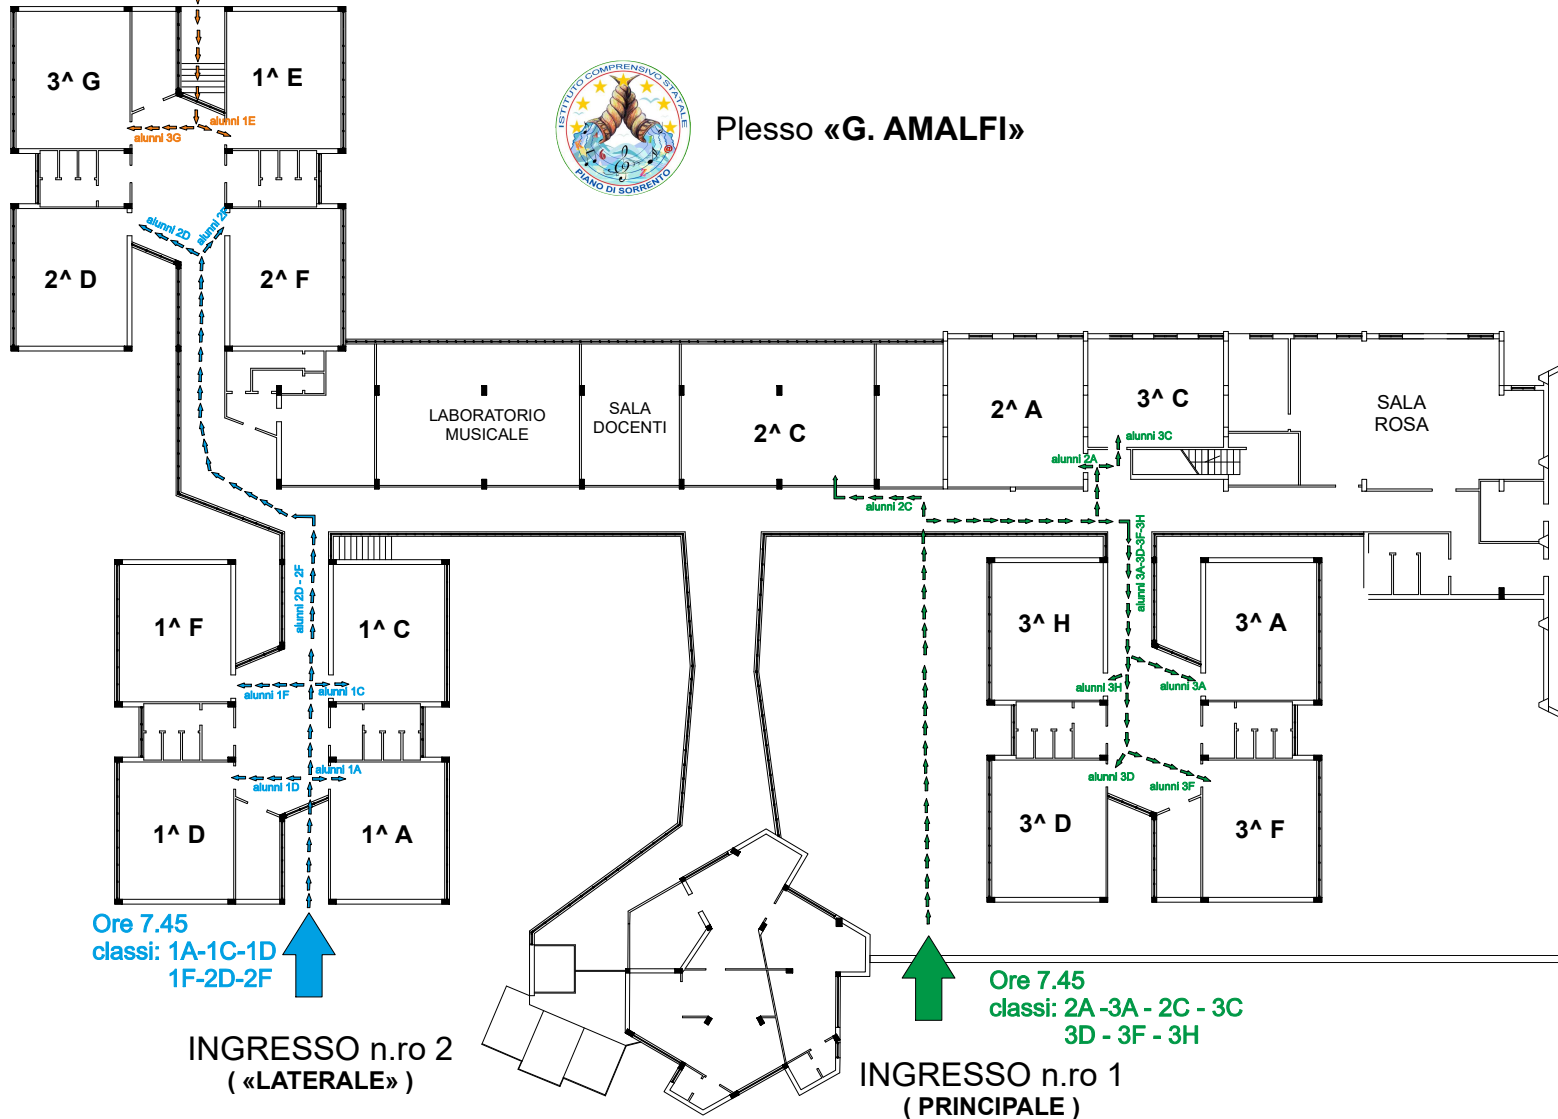

Ore 7.45 - classi 1E - 3G

INGRESSO n.ro 3  
(«VIA M. MARESCA»)

Plesso «G. AMALFI»

VIA MARIANO MARESCA

Ore 7.45  
classi: 1A-1C-1D  
1F-2D-2F

INGRESSO n.ro 2  
(«LATERALE»)

Ore 7.45  
classi: 2A-3A - 2C - 3C  
3D - 3F - 3H

INGRESSO n.ro 1  
(PRINCIPALE)

VIA FRANCESCO CIAMPA